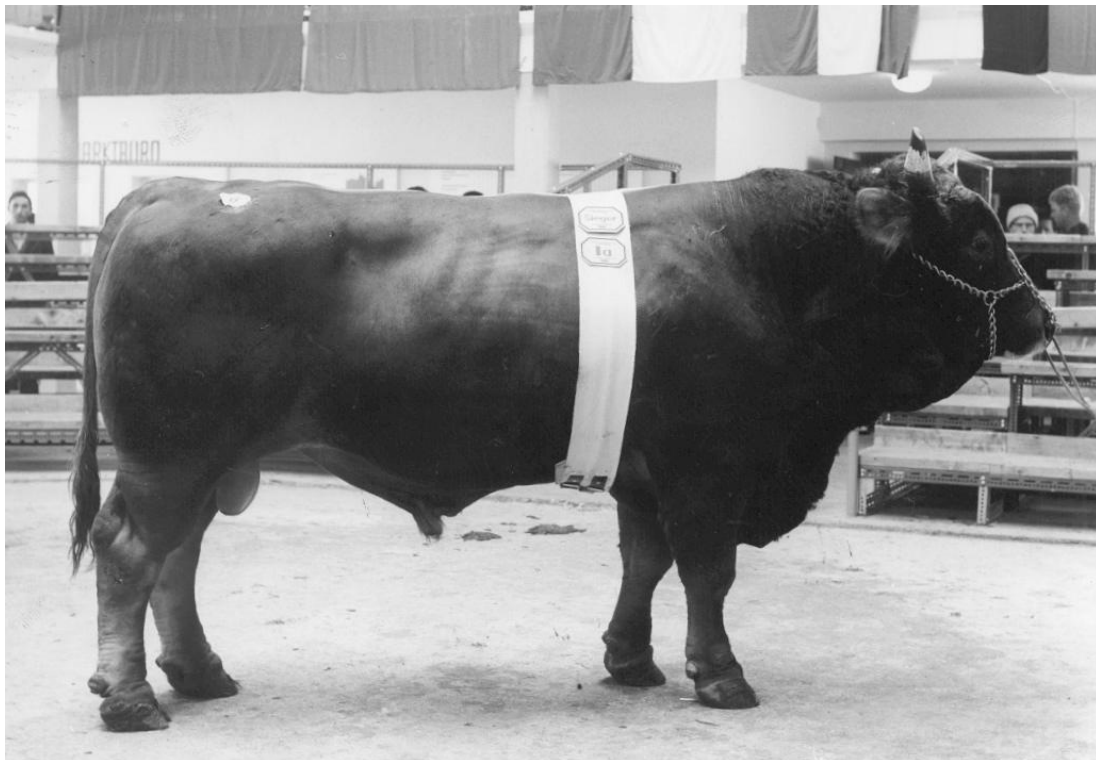

WOLFI * OB

AT 061.780.886
geb.: 25.01.1961

Züchter: Summer Engelbert, Weiler / Vlbg.
Besitzer: Vlbg. Braunviehzuchtverband

WEILAND *OB AT 066.860.686	WASTL *OB AT 058.340.986	DIPLOMAT *OB
	RIVA *OB AT 053.595.786 / 0 0,00 0,00	BUBE *OB RÜSLE *OB
RILLA *OB AT 048.974.686	PACKER *OB AT 034.964.486	
	/ 0 0,00 0,00	REH *OB AT 036.226.486
HL: . 0 0,00 0,00	/ 0 0,00 0,00	

FIT 110

Mkg 0

Fett-% +0,00

Eiweiß-% +0,00

Züchter: Summer Engelbert, Weiler
Besitzer: I.M. Fußnegger, Dornbirn (Viehzuchtverein Hohenems)
Siegerstier: Landesausstellung 1969 (Goldene Staatsmedaille) WH: 146 cm BT: 83 cm (Weitere Informationen sind in den Mitteilungen der Vorjahre)
1968 wurde WOLFI erstmals als KB- Prüfstier eingesetzt

Positiv: Original Stier aus reiner Vlbg. Nachzucht, sehr gute Nachzucht, Zellzahl (121), Persistenz (113), Fitness (110)

Negativ: Nutzungsdauer, Milchleistung

Leistungen: 8 Töchter: 1. Lakt. 3601 – 3,92 – 3,34