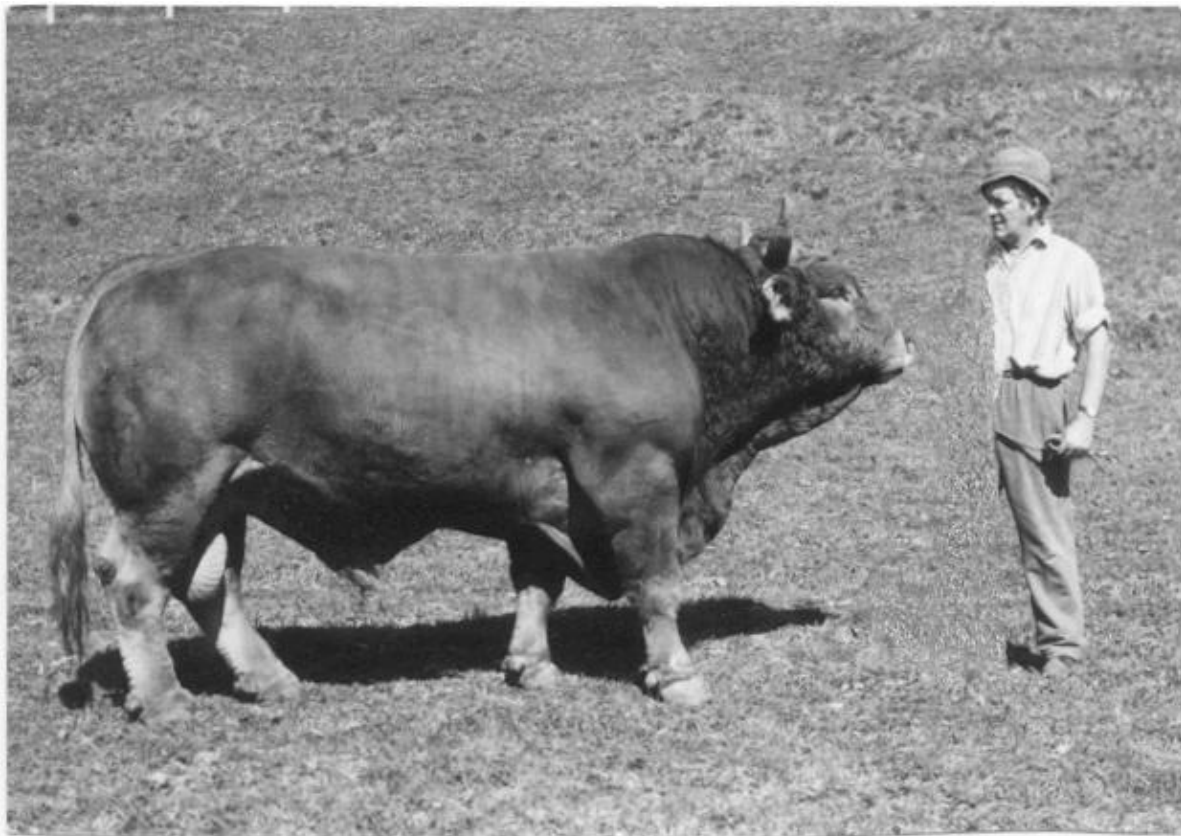

TARZAN * OB

AT 238.700.273
geb.: 07.07.1967

Züchter: Schweiz

Besitzer: Tiroler Braunviehzuchtverband

EDEL *OB CH 110.084.054.768	TELL *OB CH 110.127.061.272	FAEHRICH*OB
	LANDI *OB CH 110.084.049.634	
	/	0 0,00 0,00
ZELLA *OB CH 1.713	FIRN *OB CH 110.124.128.411	RENO *OB
/	SULANA*55*OB CH 1.028	GLANZ *OB
HL: .	/	0 0,00 0,00
		ROSINA *OB

FIT 99

Mkg 0

Fett-% +0,00

Eiweiß-% +0,00

Original Braunviehtier aus Tirol mit Abstammung aus der Schweiz,

Positiv: Fleischleistung,

Negativ: Reine Abstammung aus der Schweiz – wenig Informationen!!

Samen begrenzt verfügbar!!